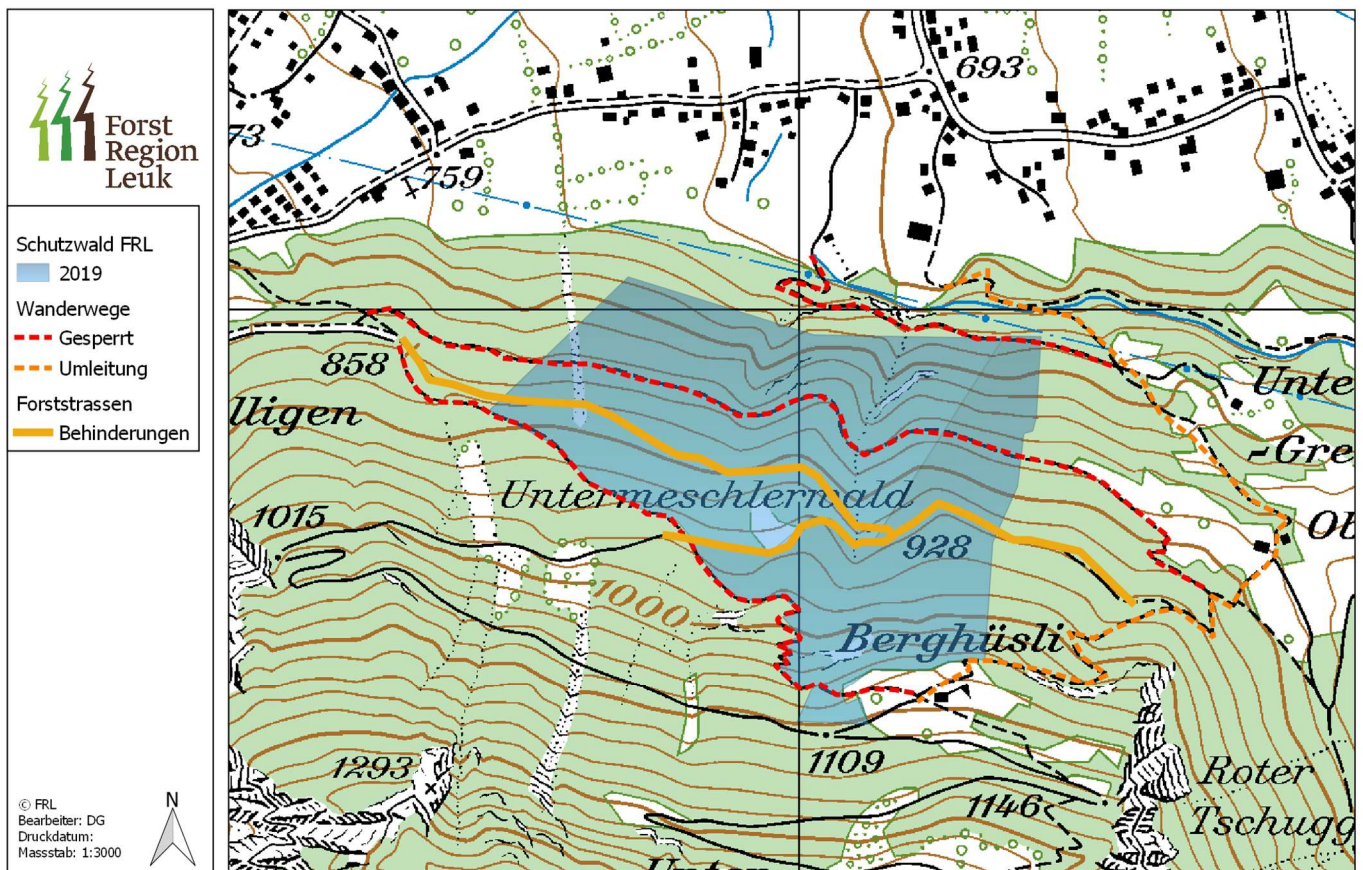

Im Auftrag folgender öffentlicher Körperschaften und Dienststelle

- Burgerschaft Leuk
- Gemeinde Leuk
- Dienststelle für Wald, Flussbau und Landschaft

führt der Zweckverband «Forst Region Leuk» die nötige Schutzwaldpflege aus. Sobald die Sicherheit der rot eingezeichneten Wanderwege nicht mehr gewährleistet ist, werden diese aus Sicherheitsgründen laufend gesperrt. Sofern möglich werden entsprechende Umleitungen im Gelände signalisiert. Auf der Forststrasse ist mit kleineren Wartezeiten zu rechnen

Die Arbeiten beginnen in der Woche 16

*Zu Ihrer eigenen Sicherheit bitten wir Sie, auf die Beschilderung im Bestand zu achten!*

-  **Gesperert / bloqué / chiuso / closed**
-  **Umleitung / détour / deviazione / detour**