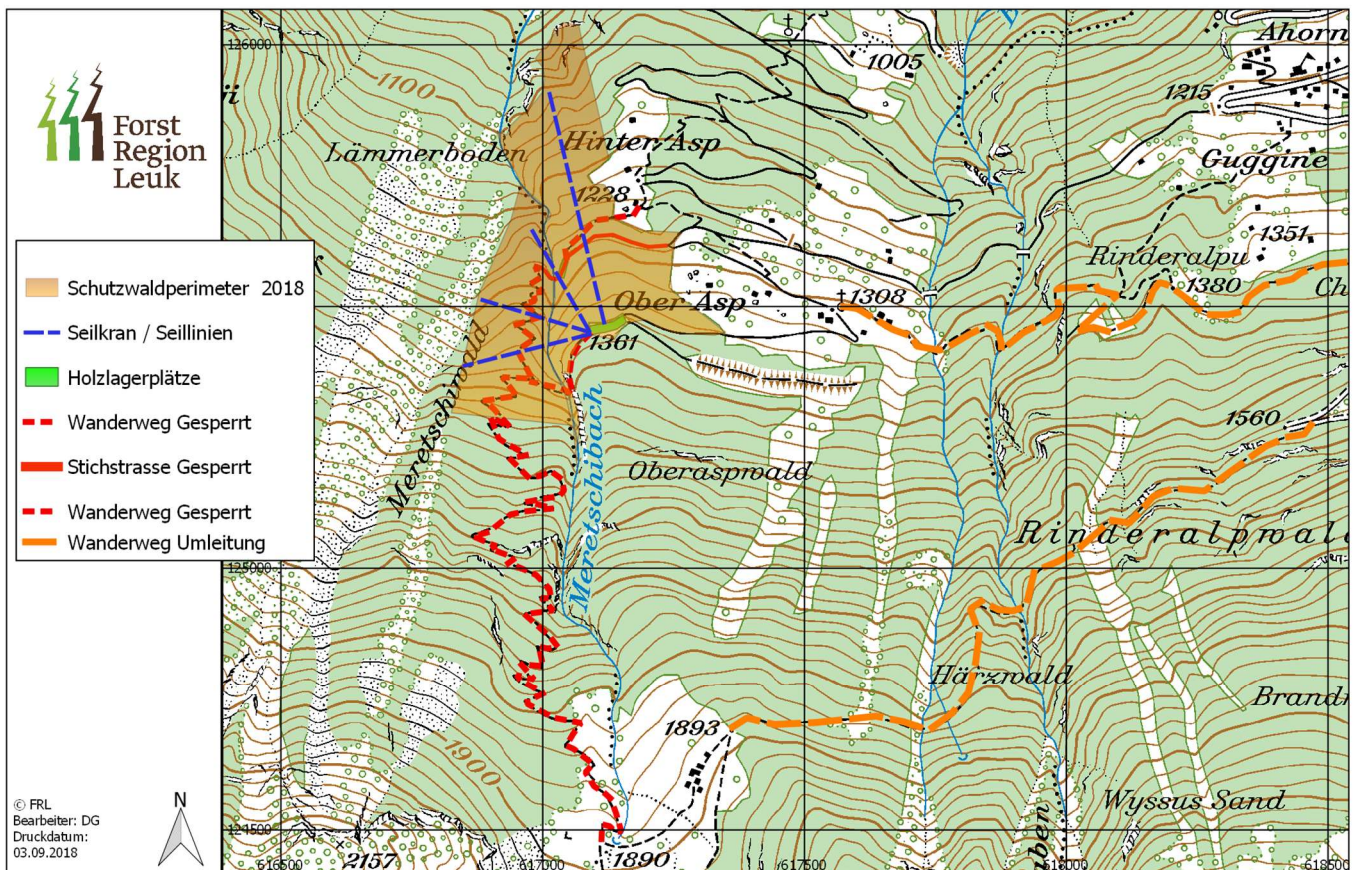

Im Auftrag folgender öffentlicher Körperschaften und Dienststelle

- Burgergemeinde Leuk
- Gemeinde Leuk und Agarn
- Dienststelle für Wald, Flussbau und Landschaft

führt der Zweckverband «Forst Region Leuk» die nötige Schutzwaldpflege aus. Sobald die Sicherheit der rot eingezeichneten Wanderwege und Forststrassen nicht mehr gewährleistet ist, werden diese aus Sicherheitsgründen laufend gesperrt. Sofern möglich werden entsprechende Umleitungen im Gelände signalisiert. Die Arbeiten beginnen in der 37 und dauern ca. 1.5 Monate

Zu Ihrer eigenen Sicherheit bitten wir Sie, auf die Beschilderung im Bestand zu achten!

-  **Gesperrt / bloqué / chiuso / closed**
-  **Umleitung / détour / deviazione / detour**

Freundlich grüsst
Forst Region Leuk